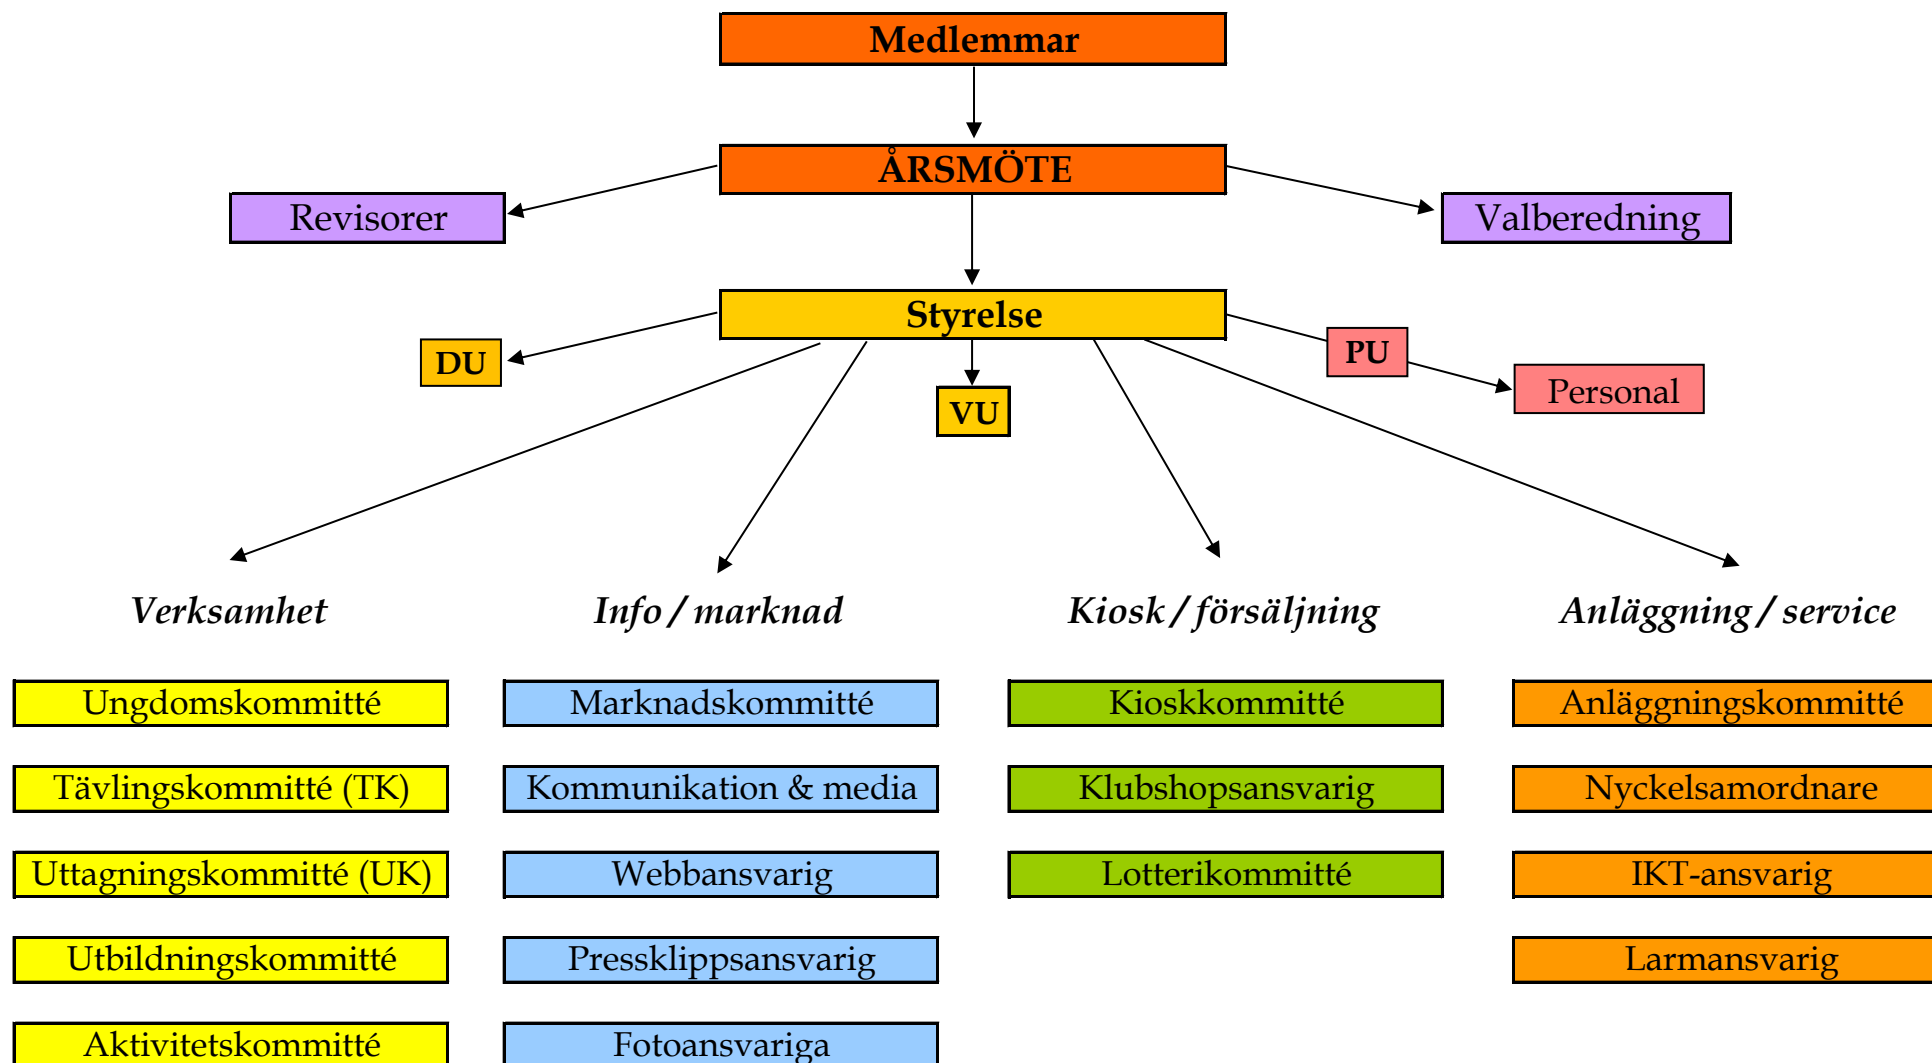

Organisation, BGK Linjen

Organisation, BGK Linjen

Anette	Andreas	Lars B	Tore	Lars O	Kristina	Kent	Anders
<i>ordförande</i>	<i>vice ordf</i>	<i>kassör</i>	<i>vice sekr</i>	<i>ledamot</i>	<i>sekreterare</i>	<i>ledamot</i>	<i>ungd repr</i>
VU Tävling Utbildning UK	VU Ungdom Utbildning Kommunikation	VU, PU Marknad Kiosk	Anläggning	VU, PU Anläggning Tävling UK	PU Kiosk	Tävling UK Anläggning	
	Medlemsadm Adminstration	Personalansv Personal adm					
	LISA-repr SDF-ombud SDF-utbildning	LISA-repr SDF-ombud					